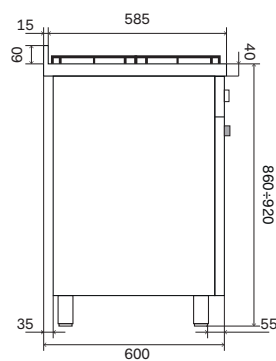

Effekter

Dubbelrings-
brännare
min. 1,8 kW
max. 4,3 kW

Stekbord
två brännare
min. 0,4 kW
max. 4,8 kW

Stor
brännare
min. 0,6 kW
max. 3 kW

Liten
brännare
min. 0,4 kW
max. 1,8 kW

Komplement och tillbehör

Köksfläkt

AGK100

Stänkskydd med redskapsstäng AP4-100

Teknisk ritning och mått

Ugnar

Teknisk information

	<u>OV60 M3</u>	<u>OV40 E</u>
	Multifunktionsugn 60 cm	Statisk midiugn 40 cm
Energiklass	A	A
Antal funktioner	9	4
Temperatur	30-300°C	50-250°C
Styrning	Ja	-
Elektronisk temperaturmätare	-	-
Stektermometer	-	-
Belysning	Dubbel invändig belysning	Invändig belysning
Mjukstängande ugnslucka	Ja	Ja
Luckglas	Sval ugnslucka med tre glas (SS-EN60335-2-6-11.101)	Sval ugnslucka med tre glas (SS-EN60335-2-6-11.101)
Ventilation	tangentiell kylning	tangentiell kylning
Barnspärr	-	-
<u>Ugnskavitet specifikation</u>		
Kavitet	Easy-clean-yta	Easy-clean-yta
Invändiga mått	43,7×36×41 cm	36,5×35,5×44 cm
Kapacitet	65 L	57 L
Ångavledning	-	Ja
Fällbart övelement	Ja	-
Roterande grill	-	Ja
Termostat	Analog	Analog
<u>Energiförbrukning</u>		
Maximal förbrukning	2,45 kW	1,9 kW
Övelement	1000 W	850 W
Underelement	1100 W	950 W
Elgrill	2100 W	1600 W
Varmluft	2100 W	-
Nedre gasbrännare	-	-