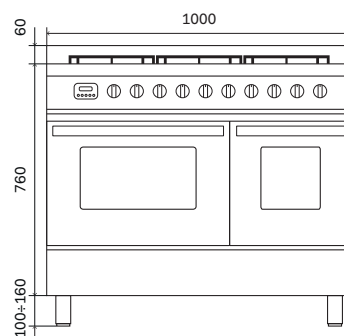

Eleffekt = 4,35 kW

Säkring = 1 x 16 amp

Stekbord

LD10FWM3

Gaseffekt = 16,9 kw

El = 230V 1-fas + J

Eleffekt = 4,35 kW

Säkring = 1 x 16 amp

Effekter

Dubbelrings-
brännare
min. 1,8 kW
max. 4,3 kW

Stekbord
två brännare
min. 0,4 kW
max. 4,8 kW

Stor
brännare
min. 0,6 kW
max. 3 kW

Liten
brännare
min. 0,4 kW
max. 1,8 kW

Komplement och tillbehör

Köksfläkt

AGK100

Stänkskydd med redskapsstäng AP4-100

Teknisk ritning och mått

Ugnar

Teknisk information

	<u>OV60 M3</u>	<u>OV40 E</u>
	Multifunktionsugn 60 cm	Statisk midiugn 40 cm
Energiklass	A	A
Antal funktioner	9	4
Temperatur	30-300°C	50-250°C
Styrning	Ja	-
Elektronisk temperaturmätare	-	-
Stektermometer	-	-
Belysning	Dubbel invändig belysning	Invändig belysning
Mjukstängande ugnslucka	Ja	Ja
Luckglas	Sval ugnslucka med tre glas (SS-EN60335-2-6-11.101)	Sval ugnslucka med tre glas (SS-EN60335-2-6-11.101)
Ventilation	tangentiell kylning	tangentiell kylning
Barnspärr	-	-
<u>Ugnskavitet specifikation</u>		
Kavitet	Easy-clean-yta	Easy-clean-yta
Invändiga mått	43,7×36×41 cm	36,5×35,5×44 cm
Kapacitet	65 L	57 L
Ångavledning	-	Ja
Fällbart övelement	Ja	-
Roterande grill	-	Ja
Termostat	Analog	Analog
<u>Energiförbrukning</u>		
Maximal förbrukning	2,45 kW	1,9 kW
Övelement	1000 W	850 W
Underelement	1100 W	950 W
Elgrill	2100 W	1600 W
Varmluft	2100 W	-
Nedre gasbrännare	-	-