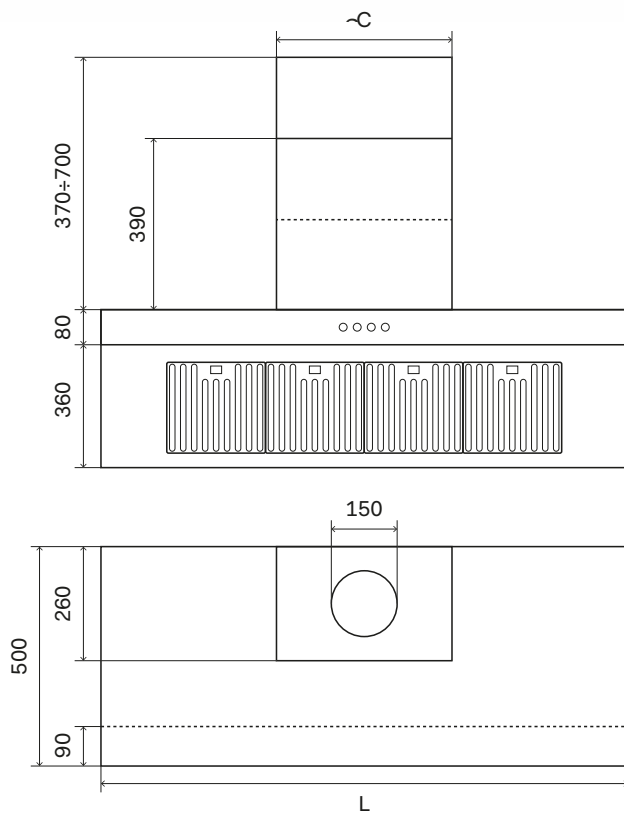

Måttskiss AGQ

AGQ60

L = 600 mm / C = 330 mm

AGQ70

L = 700 mm / C = 330 mm

AGQ90

L = 900 mm / C = 330 mm

AGQ100

L = 1000 mm / C = 330 mm

AGQ120

L = 1200 mm / C = 400 mm

AGQ150

L = 1500 mm / C = 400 mm