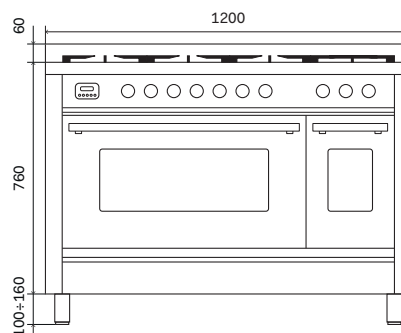

Dubbelrings-
 brännare
 Dual (ingår)
 min. 0,3 kW
 max. 5,0 kW

Dubbelrings-
 brännare
 min. 1,8 kW
 max. 4,3 kW

Stekbord
 två brännare
 min. 0,4 kW
 max. 4,8 kW

Stor
 brännare
 min. 0,6 kW
 max. 3 kW

Liten
 brännare
 min. 0,4 kW
 max. 1,8 kW

Induktion med
 två zoner
 2x1,85 kW
 max. 3,7 kW

Komplement och tillbehör

Köksfläkt

AGQ120

Stänkskydd med redskapsstång

AP4-120

Teknisk ritning och mått

Ugnar

<u>Teknisk information</u>	<u>OV80 E3</u>	<u>OV30 E3</u>
	Elektronisk multifunktionsugn 80 cm	Elektronisk statisk miniugn 30 cm
Energiklass	A+	A+
Antal funktioner	15	5
Temperatur	30-300°C	30-250°C
Styrning	elektronisk	elektronisk
Elektronisk temperaturmätare	Ja	Ja
Stekermometer	Ja	-
Belysning	Dubbel invändig belysning	Invändig belysning
Mjukstängande ugnslucka	Ja	Ja
Luckglas	Sval ugnslucka med tre glas (SS-EN60335-2-6-11.101)	Sval ugnslucka med tre glas (SS-EN60335-2-6-11.101)
Ventilation	tangentiell kylning	tangentiell kylning
Barnspärr	Ja	Ja
<u>Ugnskavitet specifikation</u>		
Kavitet	Easy-clean-yta	Easy-clean-yta
Invändiga mått	64,5×36,5×41 cm	27,5×35,5×44 cm
Kapacitet	97 L	43 L
Ångavledning	Välj mellan torr (default) eller fuktig tillagning	Ja
Fällbart övelement	Ja	-
Roterande grill	diagonal	Ja
Termostat	med elektronisk sond	med elektronisk sond
<u>Energiförbrukning</u>		
Maximal förbrukning	2,75 kW	2,4 kW
Övelement	1200 W	800 W
Underelement	1350 W	800 W
Elgrill	2150 W	1500 W
Varmluft	2100 W	2100 W
Nedre gasbrännare	-	-