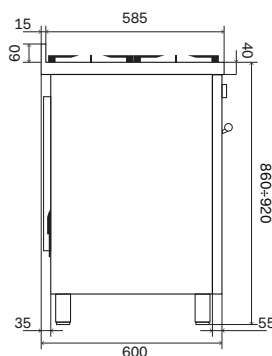

Effekter

Induktionszon
 Ø 145 mm
 1,4 kW/1,85 kW

Induktionszon
 Ø 200 mm
 2,3 kW / 3kW

Induktionszon
 Ø 250 mm
 2,3 kW / 3 kW

Induktionszon
 Bridge
 210x380 mm
 1,5 + 1,5 kW

Coupe de feu
 min. 0,6 kW
 max. 3 kW

Induktion med
 två zoner
 2x1,85 kW
 max. 3,7 kW

Komplement och tillbehör

Köksfläkt

AGQ120

Stänkskydd med redskapsstång

AP4-120

Teknisk ritning och mått

Ugnar