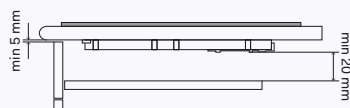

Inbyggnadshällar

Modeller

KHVI32TC	KHVI45TC
KHVI60TC	KHVI75TC
KHVI90TC	HVI364N
HVI364	HVI395N
HVI395	

Modeller

HCPT75D	HCPT125DD
HCPT95D	HCPT125FDD
HCPT95FD	XLPT90FD

Modeller

HVI90AGTC

Ovanpåmonterad

Planmonterad

Planmonterad

Luftcirkulation

Ovanpåmonterad

Induktionshäll med fläkt