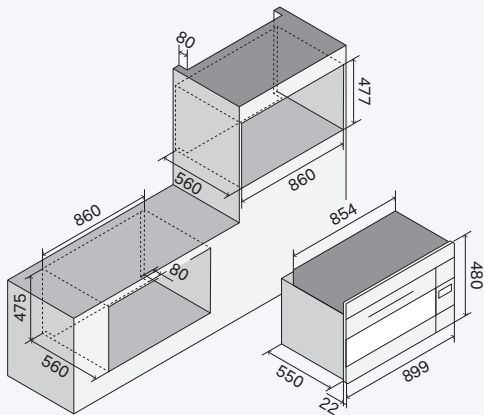

OV948SLE3

Inbyggadsugn Professional Plus, 90 cm, 30-300°C

Teknisk information

- Energiklass A+
- Temperatur 30-300°C
- Styrning elektronisk
- Elektronisk temperaturmätare
- Stektermometer
- Dubbel invändig belysning
- Belysningen tänds automatiskt när luckan öppnas
- Helglasad innerlucka
- Mjukstängande ugnslucka
- Sval ugnslucka med tre glas (SS-EN60335-2-6-11.101)
- Högdensitetsisolering
- Ventilation tangentiell kylning
- Barnspärr

Ugnskavitet specifikation

- Invändiga mått 64,5×36,5×41 cm
- Kapacitet 97 L
- Fällbart övelement
- Roterande grill diagonal
- Termostat med elektronisk sond

Energiförbrukning

- | | |
|-----------------------------|---------|
| • Maximal energiförbrukning | 2,75 kW |
| • Övelement | 1200 W |
| • Underelement | 1350 W |
| • Grillelement | 2150 W |
| • Varmluft | 2100 W |