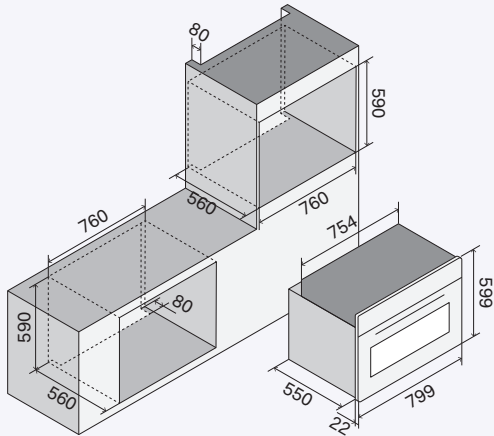

# OV80SLKMP

Inbyggadsugn Pro Line, 80 cm, 50-250°C

## Ugnskavitet specifikation

- Ugnsinsida Easy-clean-yta
- Invändiga mått 64,5×36,5×41 cm
- Kapacitet 97 L
- Fällbart övelement
- Termostat analog