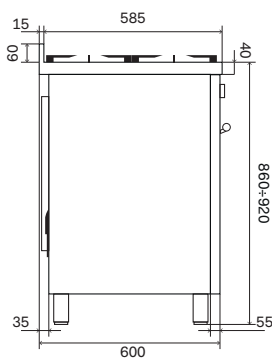

Hällar

7 brännare

P127WE3 *

Gaseffekt = 22,7 kW

EI = 230V 2-fas + N + J

Eleffekt = 5,75 kW

Säkring = 2 x 16 amp

8 brännare

P128WE3 *

Gaseffekt = 24,4 kW

EI = 230V 1-fas + J

Eleffekt = 5,75 kW

Säkring = 2 x 16 amp

Coupe de feu

P12SWE3 *

Gaseffekt = 18,4 kW

EI = 230V 2-fas + N + J

Eleffekt = 5,75 kW

Säkring = 2 x 16 amp

Stekbord

P12FWE3 *

Gaseffekt = 24,4 kW

EI = 230V 2-fas + N + J

Eleffekt = 5,75 kW

Säkring = 2 x 16 amp

Stekbord + 2 induktionszoner

P12FIWE3 *

Gaseffekt = 17,1 kW

EI = 230V 3-fas + N + J

Eleffekt = 9,45 kW

(induktion 3,7 kW)

Säkring = 3 x 16 amp

Effekter

Induktion med två zoner
2x1,85 kW
max. 3,7 kW

Coupe de feu
min. 0,6 kW
max. 3 kW

Dubbelringsbrännare
min. 1,8 kW
max. 4,3 kW

Stekbord två brännare
min. 0,4 kW
max. 4,8 kW

Fiskbrännare
min. 1,1 kW
max. 3,1 kW

Stor brännare
min. 0,6 kW
max. 3 kW

Liten brännare
min. 0,4 kW
max. 1,8 kW

* Dubbelringsbrännare Dual (ingår)
5,0 kW / 0,3 kW
tillbehör

Komplement och tillbehör

Köksfläkt

AGQ120

Stänkskydd med redskapsstäng

AP4-120

Teknisk ritning och mått