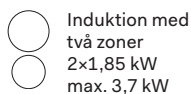

Stekbord

P12FWE3 *

Gaseffekt = 24,4 kW

EI = 230V 2-fas + N + J

Eleffekt = 5,75 kW

Säkring = 2 x 16 amp

Stekbord + 2 induktionszoner

P12FIWE3 *

Gaseffekt = 17,1 kW

EI = 230V 3-fas + N + J

Eleffekt = 9,45 kW

(induktion 3,7 kW)

Säkring = 3 x 16 amp

Effekter

Induktion med två zoner
2x1,85 kW
max. 3,7 kW

Coupe de feu
min. 0,6 kW
max. 3 kW