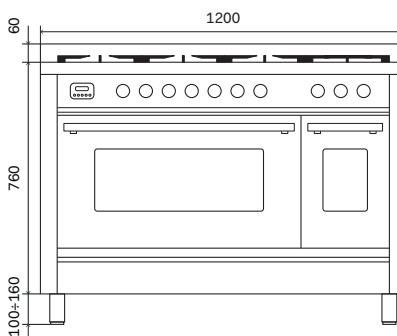

Hällar

7 brännare

P127WE3 *

Gaseffekt = 22,7 kW

EI = 230V 2-fas + N + J

Eleffekt = 5,75 kW

Säkring = 2 x 16 amp

8 brännare

P128WE3 *

Gaseffekt = 24,4 kW

EI = 230V 1-fas + J

Eleffekt = 5,75 kW

Säkring = 2 x 16 amp

Coupe de feu

P12SWE3 *

Gaseffekt = 18,4 kW

EI = 230V 2-fas + N + J

Eleffekt = 5,75 kW

Säkring = 2 x 16 amp

Stekbord

P12FWE3 *

Gaseffekt = 24,4 kW

EI = 230V 2-fas + N + J

Eleffekt = 5,75 kW

Säkring = 2 x 16 amp

Stekbord + 2 induktionszoner

P12FIWE3 *

Gaseffekt = 17,1 kW

EI = 230V 3-fas + N + J

Eleffekt = 9,45 kW

(induktion 3,7 kW)

Säkring = 3 x 16 amp

Effekter

Induktion med två zoner
2x1,85 kW
max. 3,7 kW

Coupe de feu
min. 0,6 kW
max. 3 kW

Dubbelringsbrännare
min. 1,8 kW
max. 4,3 kW

Stekbord två brännare
min. 0,4 kW
max. 4,8 kW

Fiskbrännare
min. 1,1 kW
max. 3,1 kW

Stor brännare
min. 0,6 kW
max. 3 kW

Liten brännare
min. 0,4 kW
max. 1,8 kW

* Dubbelringsbrännare Dual (ingår)
5,0 kW / 0,3 kW
tillbehör

Komplement och tillbehör

Köksfläkt

AGQ120

Stänkskydd med redskapsstäng

AP4-120

Teknisk ritning och mått