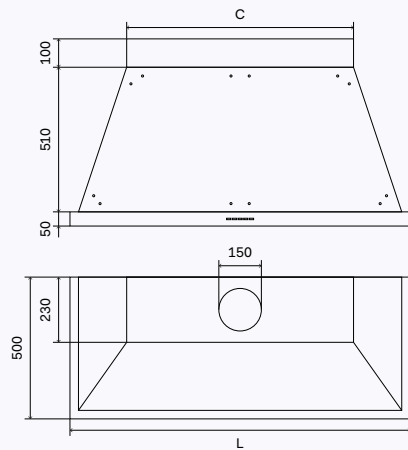

ANB

Väggmonterad köksfläkt

Teknisk information

- Automatisk kontrollampa för filterrengöring
- Automatiskt fördröjd avslagningsfunktion
- Kanalanslutning $\varnothing$ 150 mm
- Maximal effekt: 270W
- Energiklass A
- Kåpa i rostfritt stål AISI 304 (enbart rostfria modeller)
- Filter i anodiserat aluminium
- Luftmängd 750 m³/h
- Fjärrkontroll (tillval)
- 4 hastigheter (1-2-3-Intensiv)
- LED-belysning i framkant
- Kolfilter för recirkulation som tillval

Fläkthastighet

Hastighet	W	Pa	m³/h	dB
1	159	152	330	44
2	195	305	465	49
3	235	551	615	55
4	270	841	752	59

Tillbehör

Kolfilter

Fjärrkontroll

Färger

Vit

Antikvit

Rostfritt stål

Grafit matt

Svart blank

Blå

Vinröd

Smaragdgrön

RAL
RAL Classic
valfritt

Beslag Ramar

Mässing

Koppar

Krom

Brons